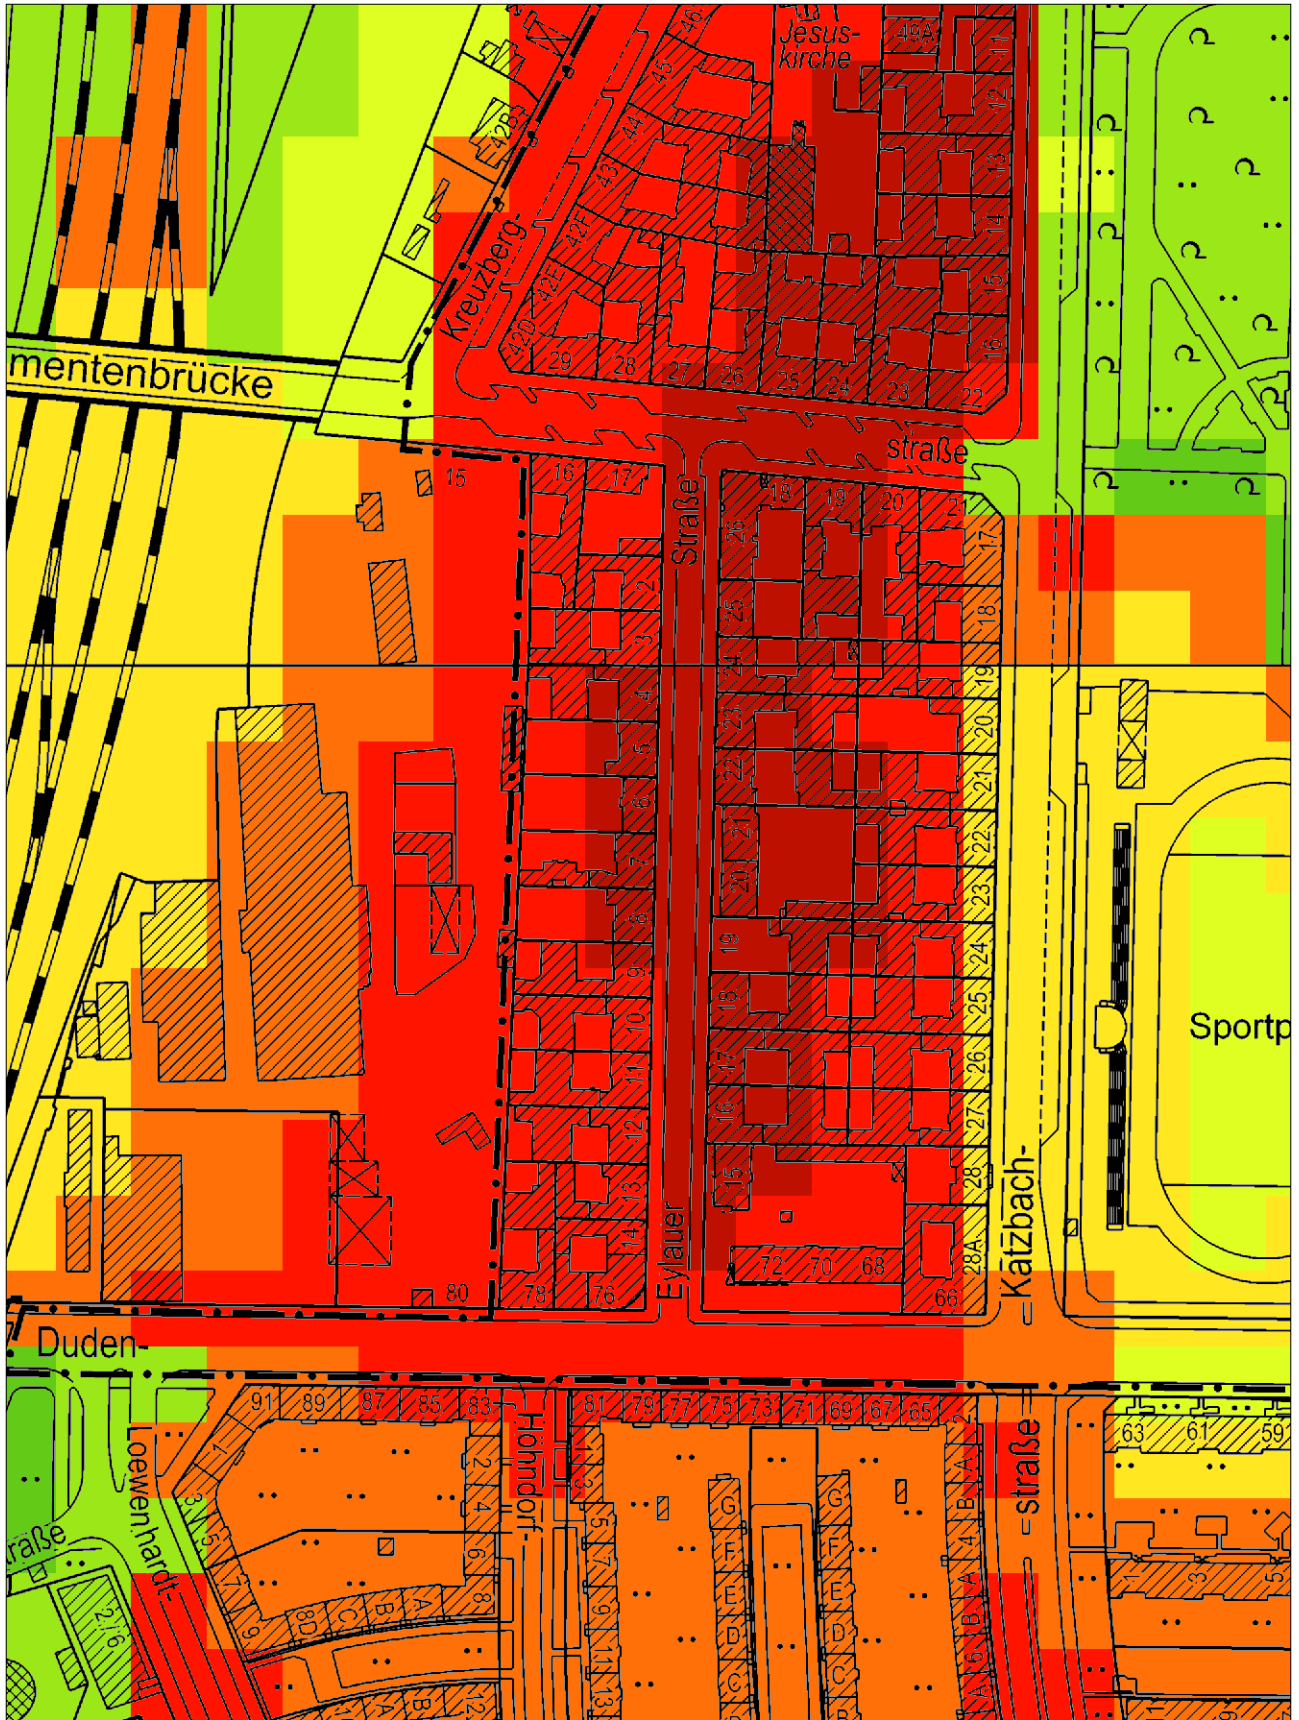

Klimawandel - Mittel der Tage mit Wärmebelastung 1971 - 2000 (Umweltatlas)

0 50 100

Wärmebelastung 1971 - 2000

Jahresmittel der
Anzahl der Tage mit
Wärmebelastung

	<=6
	> 6 - 8
	> 8 - 10
	> 10 - 12
	> 12 - 14
	> 14 - 16
	> 16 - 18
	> 18